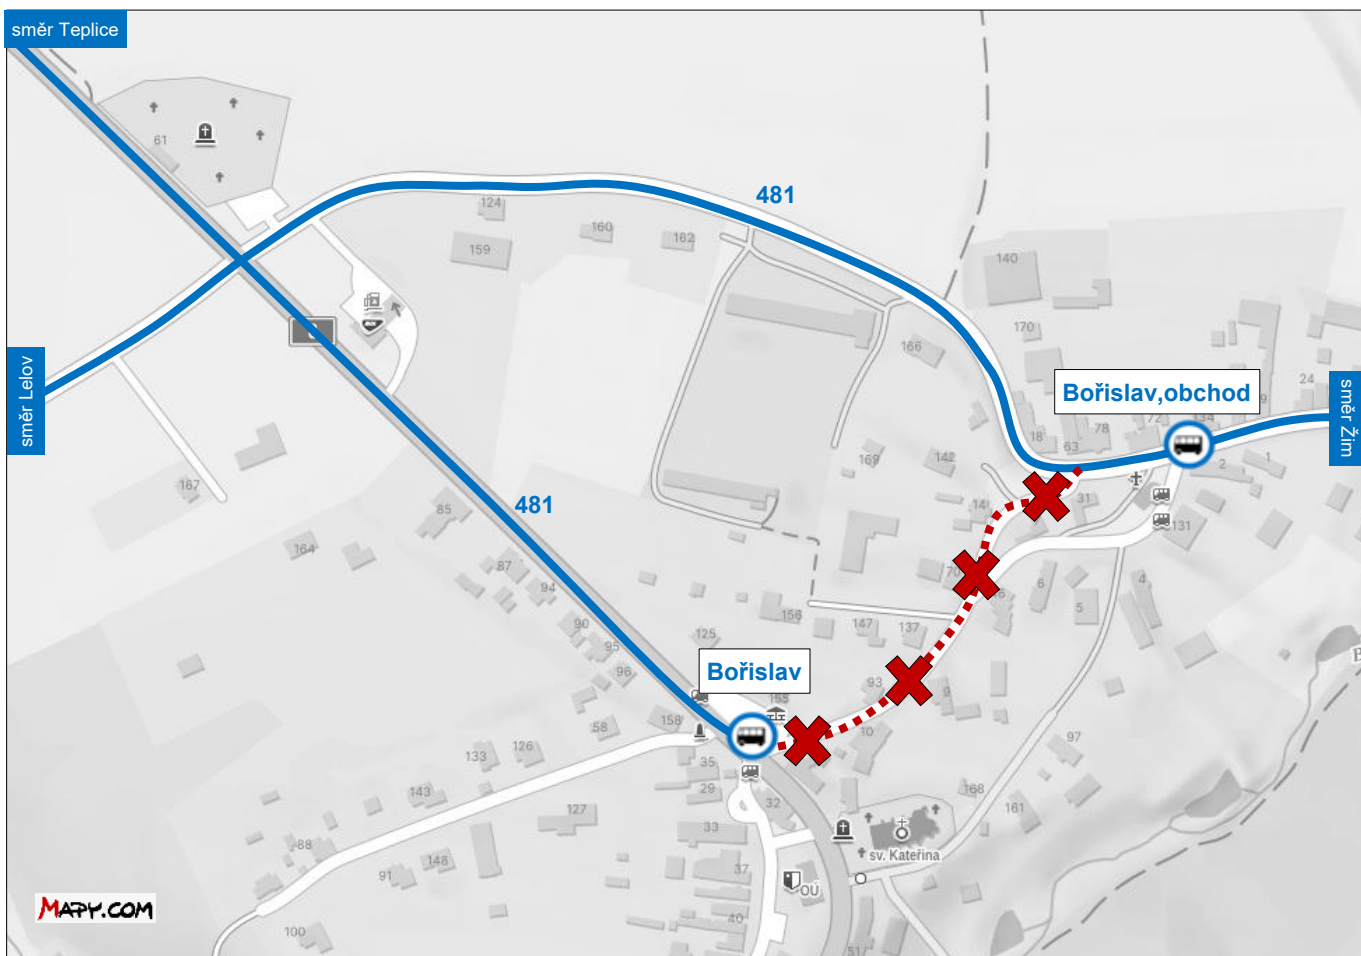

# POZOR, VÝLUKA!

Informace o mimořádných změnách na linkách DÚK

S PLATNOSTÍ OD:

**4. 5. 2026**

DO:

**30. 11. 2026**

## Bořislav – rekonstrukce vodovodu a kanalizace

**JSOU DOTČENY LINKY:**

**481**

### NÁHRADNÍ OPATŘENÍ:

Z důvodu rekonstrukce vodovodu a kanalizace dochází na lince 481 od 4. 5. do 30. 11. 2026 k výluce autobusové linky 481. Spoje končící v Bořislavi neobsluhují zastávku Bořislav, obchod. Spoje začínající/končící v Žimi neobsluhují zastávku Bořislav.

S ohledem na možnost nenadálých změn v termínu výluky doporučujeme sledovat informace na [www.dopravauk.cz](http://www.dopravauk.cz).  
V případě dotazů na aktuální polohu autobusů nebo pro zajištění garantovaných přestupních vazeb kontaktujte Centrální dispečink DÚK na tel. č. **475 657 657**.